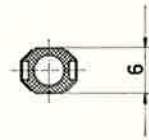

* T5.5 - 069 55000

* T6.8 - 069 68000

T7.2/5 - 069 72000

IEC: -

* DIN: 49601