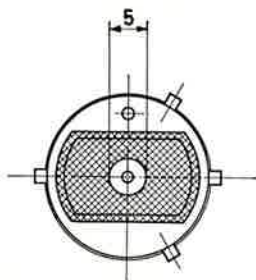

B21s-4/22 - 064 25200

IEC: -

DIN: -