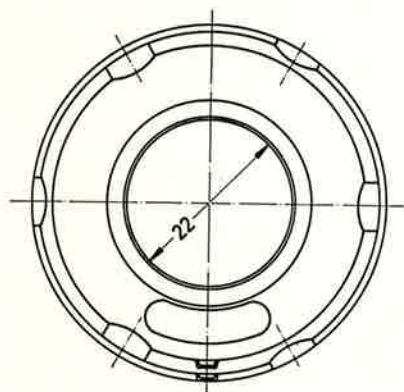

IEC: 7004 – 42  
DIN: 49728

S22s/22-072 61200

S22d/22-072 60200

Ring P36-090 01450

G16t/23x22 - 077 03200

Ring P43t-38 - 090 01570

G16t/23x22 – 076 20200

Ring P45t-41 – 090 20000

SV4,5 – SV5,5 – SV6 – SV7 – SV8,5 – SVX9

		a	d	e	f	s
SV4,5 – 4,1	072 62000	5,7	4,5	4,4	0,6	4,1
SV5,5 – 5,5	072 64200	7,1	5,7	5,5	0,6	5,5
SV6 – 7,6	072 00200	9,15	6,2	6,0	0,8	7,6
* SV7 – 6,8	072 01200	8,3	7,2	7,0	0,8	6,8
* SV7 – 8	072 66200	9,5	7,2	7,0	0,8	8,0
* SV8,5 – 6,5	072 69200	8,0	8,7	8,5	0,8	6,5
* SV8,5 – 8	072 04200	9,5	8,7	8,5	0,8	8,0
SVX9	073 05200	9,7	9,35	9,15	0,8	–