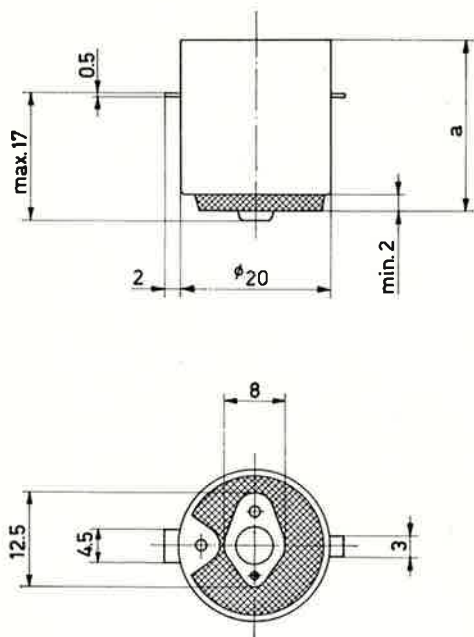

a
BA20s/23	064 00200	23
BA20s/26	064 01200	26

IEC: 7004 - 12

DIN: 49730