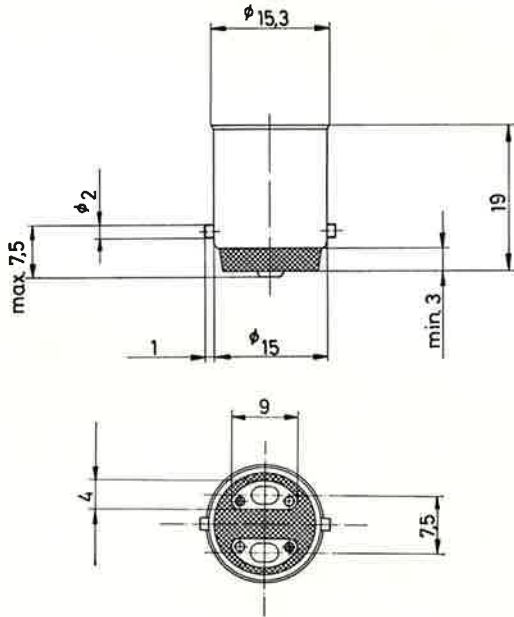

B15d/19 – 060 47200

IEC: 7004 – 11

DIN: 49721