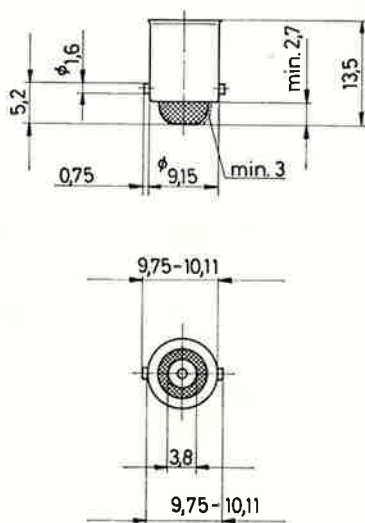

B9s/14 – 064 67200

IEC: –

DIN: 49636