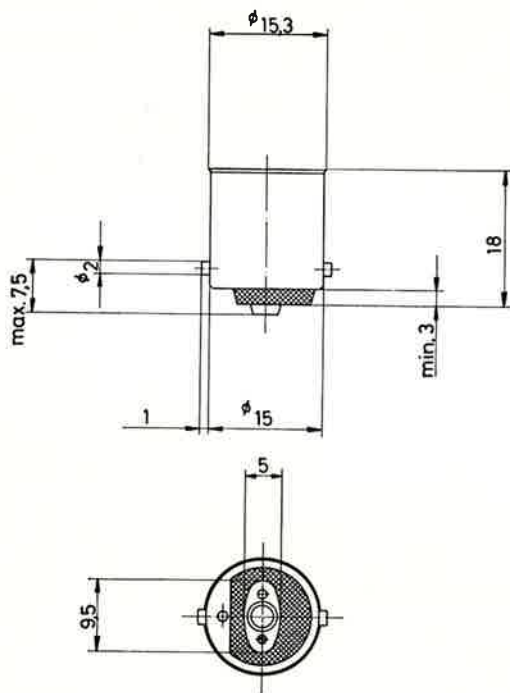

B15s/18 - 060 18200

IEC: 7004 - 11

DIN: 49721