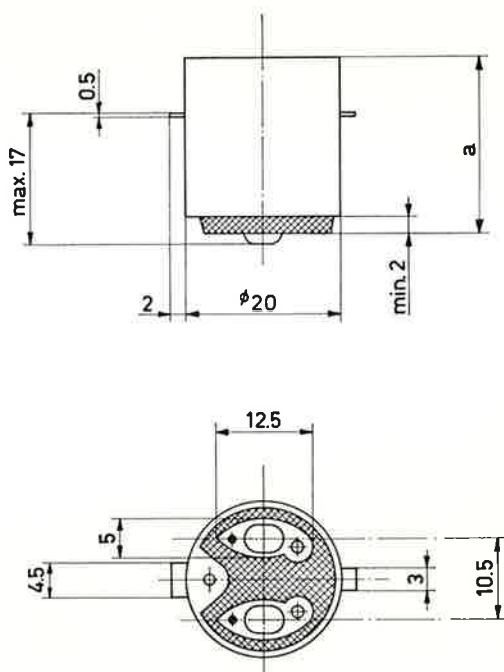

a
BA20d/23	064 02200	23
BA20d/26	064 04200	26

IEC: 7004 – 12
DIN: 49730