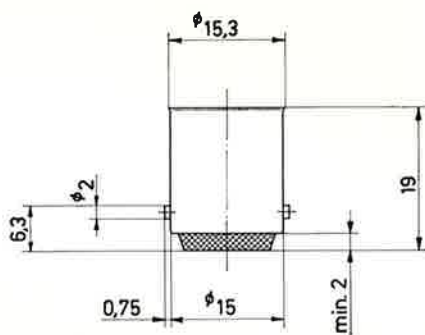

BA15d/19 – 060 46200

IEC: 7004 – 11A

DIN: 49720