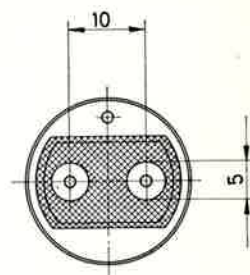

S22d/22-072 60200