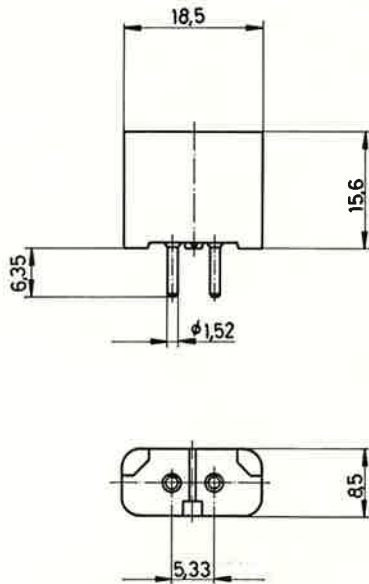

B42t/43 - 064 23200

(ceramic)

IEC: -

DIN: -

E14/25x17- 054 12200

IEC: 7004 - 23

DIN: 49615

G5.3/15×19 – 190 12380