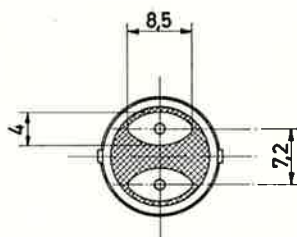

BA15d/19 – 060 46200

IEC: 7004 – 11A

DIN: 49720