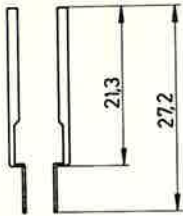

IEC: -

DIN: -

\* T5.5 – 090 02710  
 – 090 02420

T5.8 – 090 01630  
 – 090 49000

coloured insulators optional  
 Steine auf Wunsch farbig lieferbar

\* T6,8 - 190 11400  
- 190 14400

T7,2/1 - 090 01230  
- 090 01220