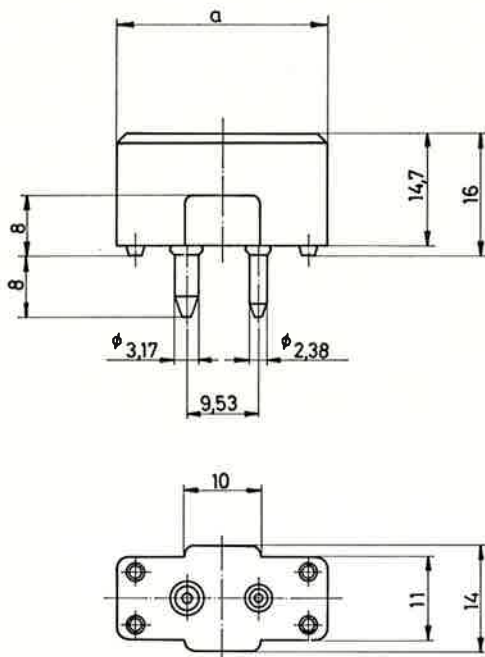

B42t/43 - 064 23200

(ceramic)

IEC: -

DIN: -

E14/25x17- 054 12200

IEC: 7004 - 23

DIN: 49615

G5.3/15×19 – 190 12380

(ceramic)

IEC: 7004 – 73

DIN: –

GX9,5/20 – 076 74000

(ceramic)

IEC: 7004 – 70A

DIN: 49638

		a
GY9,5/16×28 (ceramic)	076 93000	28
GY9,5/16×21 (ceramic)	076 92000	21

IEC: 7004 – 70 B

DIN: 49623

GY16/24 × 50 – 076 94000

(ceramic)

IEC: 7004 – 74

DIN: 49628

G22/28 × 42 – 077 50000

(ceramic)