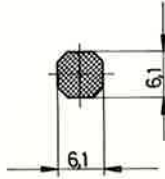

IEC: -

DIN: -

\* T5.5 – 090 02710  
 – 090 02420

T5.8 – 090 01630  
 – 090 49000

coloured insulators optional  
 Steine auf Wunsch farbig lieferbar

\* T6,8 - 190 11400  
- 190 14400

T7,2/1 - 090 01230  
- 090 01220