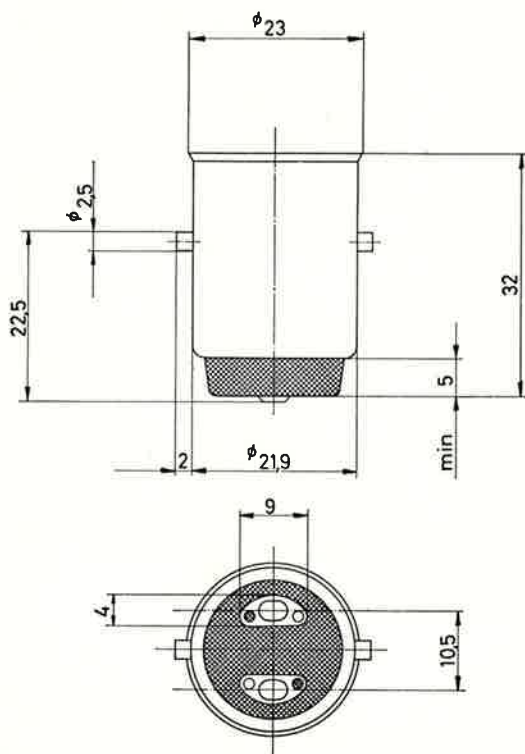

BX22d/32 – 058 26200

IEC: –

DIN: 49741