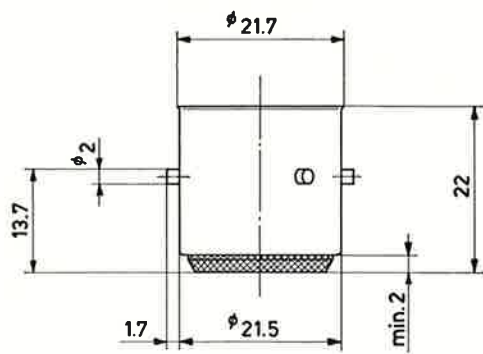

BA21s/27 – 064 09200

B21s-4/22 - 064 25200

IEC: -

DIN: -