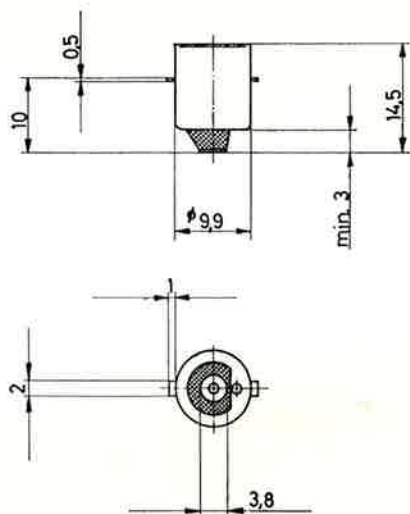

B10s/14 - 064 17200

IEC: -

DIN: -