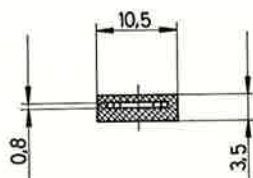

P14,5 - 090 47710

IEC: 7004 - 46A

DIN: 49738