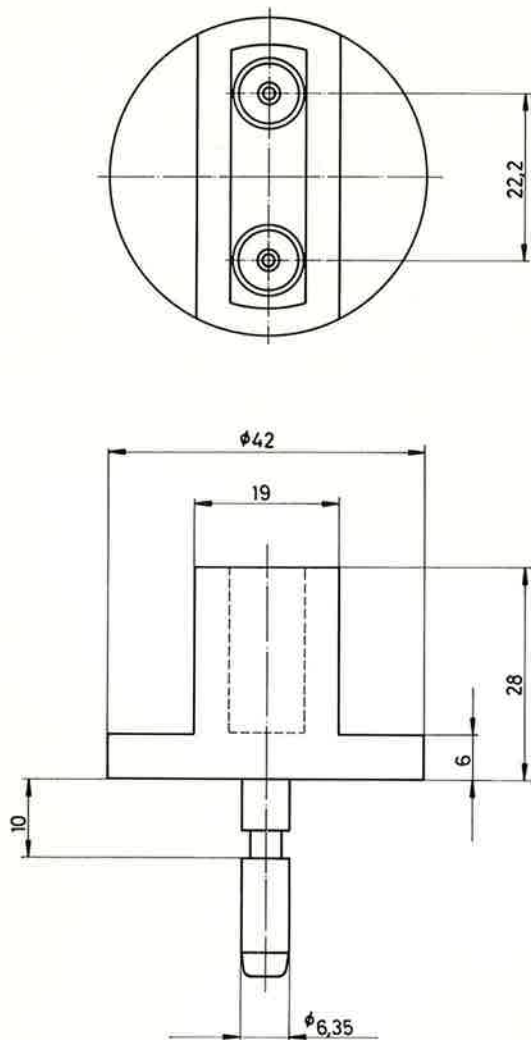

IEC: 7004 – 70 B

DIN: 49623

GY16/24 × 50 – 076 94000

(ceramic)

IEC: 7004 – 74

DIN: 49628

G22/28 × 42 – 077 50000

(ceramic)