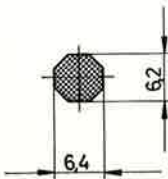

IEC: -

DIN: -

\* T5.5 – 090 02710  
 – 090 02420

T5.8 – 090 01630  
 – 090 49000

coloured insulators optional  
 Steine auf Wunsch farbig lieferbar

\* T6,8 - 190 11400  
- 190 14400

T7,2/1 - 090 01230  
- 090 01220