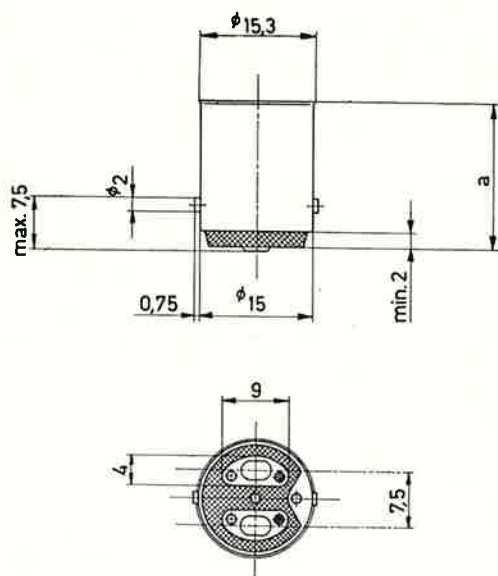

a
BA15d/18	060 49200	18
BA15d/19	060 35200	19

IEC: 7004 – 11A

DIN: 49720