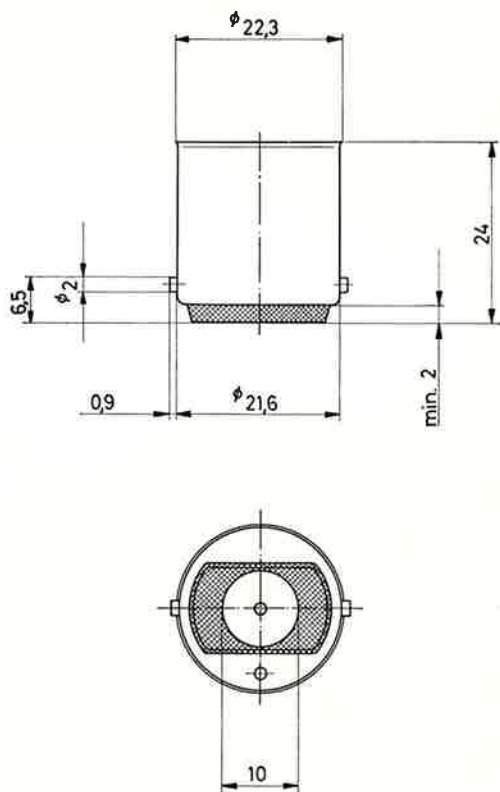

BM22s/24 – 058 42200

IEC: –

DIN: –