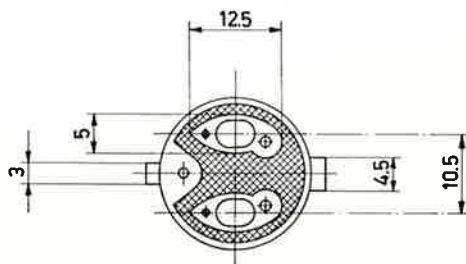

		a
BA20d/23	064 02200	23
BA20d/26	064 04200	26

IEC: 7004 – 12  
DIN: 49730

		a
BA20s/23	064 00200	23
BA20s/26	064 01200	26

IEC: 7004 - 12

DIN: 49730

		a
BA20d/23	064 03200	23
BA20d/26	064 05200	26

		a
BA20s/23	064 43200	23
BA20s/26	064 42200	26