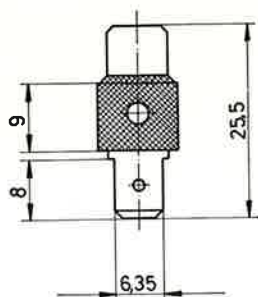

P14,5 - 090 47710

IEC: 7004 - 46A

DIN: 49738