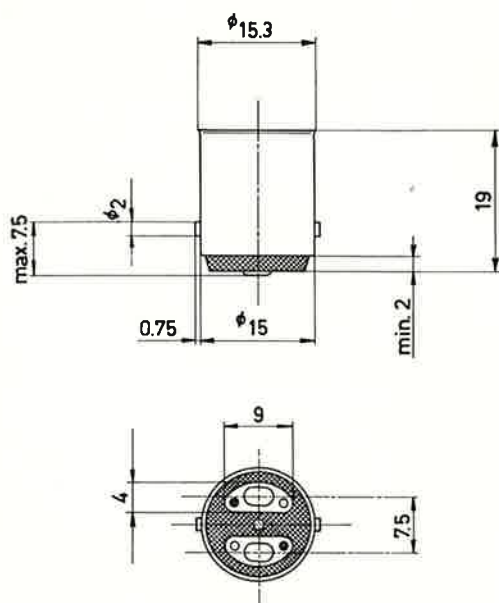

BA15d/19 – 060 41200

IEC: 7004 – 11A

DIN: 49720