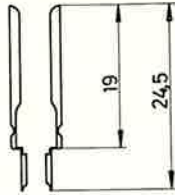

IEC: -

DIN: -

\* T5.5 – 090 02710  
 – 090 02420

T5.8 – 090 01630  
 – 090 49000

coloured insulators optional  
 Steine auf Wunsch farbig lieferbar

\* T6,8 - 190 11400  
- 190 14400

T7,2/1 - 090 01230  
- 090 01220