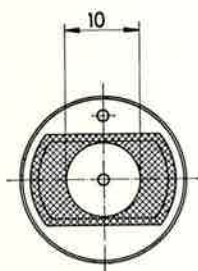

S22s/22-072 61200