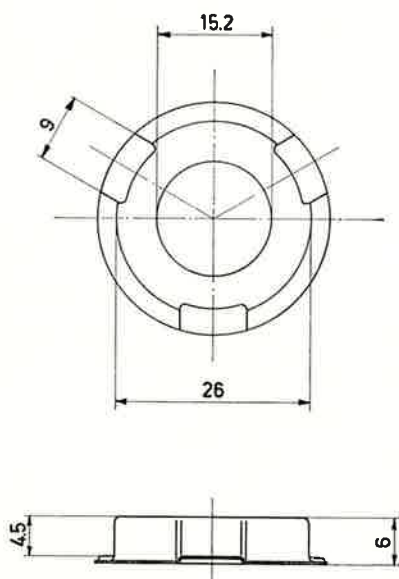

Ring P26 – 090 15410

IEC: –

DIN: 49727