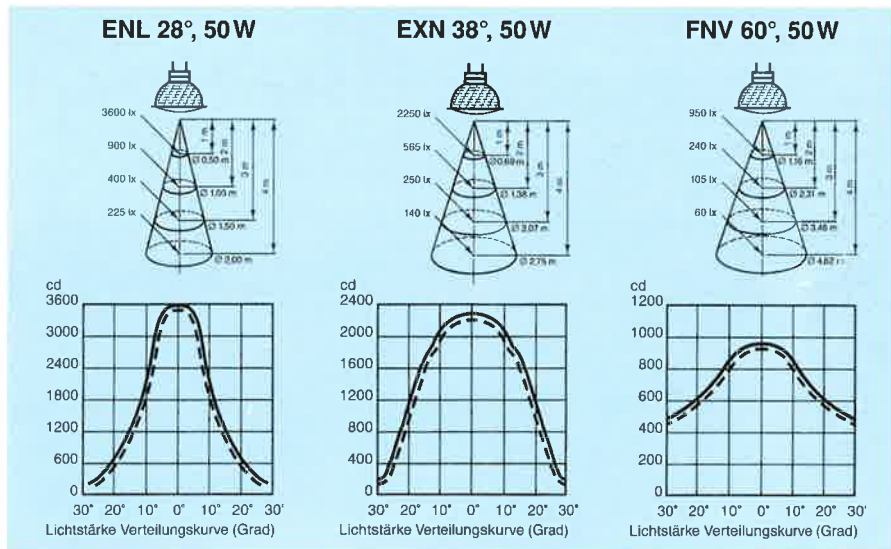

Technische Daten

Beleuchtungsstärken und Lichtstärke- verteilungskurven

Das umfassende Programm

Artikel- bezeichnung	Leistungs- aufnahme (W)	Ausstrahl- winkel (°)	Lichtstärke (cd)	Durch- messer Ø (mm)	Länge (mm)	Bestell- nummer
Profi DeLuxe Alu BAB	20	38	790	50	45	22516 9
Profi DeLuxe Alu FMW	35	38	1450	50	45	22517 3
Profi DeLuxe Alu ENL	50	28	3600	50	45	22518 5
Profi DeLuxe Alu EXN	50	38	2250	50	45	22519 3
Profi DeLuxe Alu FNV	50	60	950	50	45	22520 1

Facettierter aluminiumbeschichteter Reflektor • Klare Schutzscheibe • GX5.3/GU5.3 Sockel
• Spannung 12 Volt • Mittlere Lebensdauer 3000 Stunden

Sylvania
Lighting
International

Deutschland
SLI Lichtsysteme GmbH
Graf-Zeppelin-Straße 9-11
91056 Erlangen
Telefon 09131/793-207
Telefax 09131/793-426

Schweiz
Sylvania Lighting A.G.
4, Chemin des Léchères
CH-1217 Meyrin/Genf
Tel. 022/7820072
Telefax 022/7820742

Österreich
Sylvania Ges.mbh
Am Sachsengang
A-2301 Gross-Enzersdorf
Telefon 02215/2126-0
Telefax 02215/212633