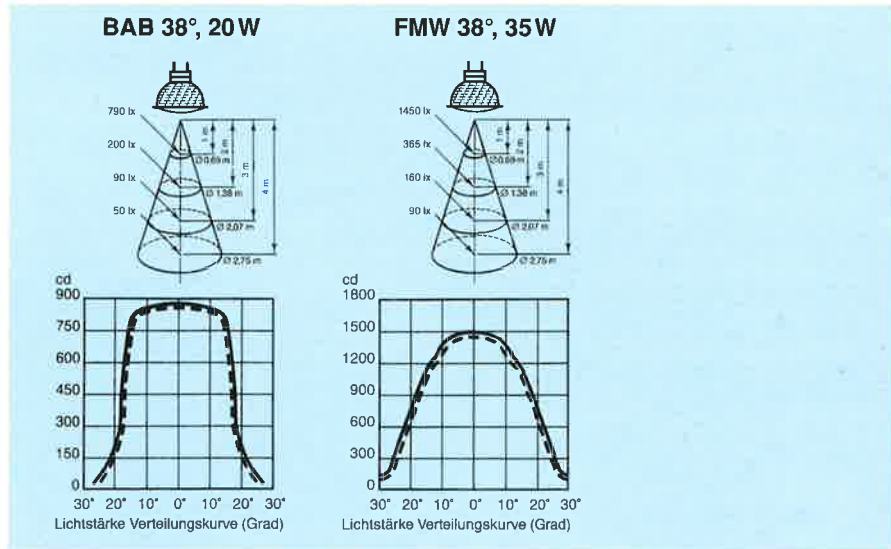

Technische Daten

Beleuchtungsstärken und Lichtstärke- verteilungskurven

Das umfassende Programm

Artikel- bezeichnung	Leistungs- aufnahme (W)	Ausstrahl- winkel (°)	Lichtstärke (cd)	Durch- messer Ø (mm)	Länge (mm)	Bestell- nummer
Profi DeLuxe Alu BAB	20	38	790	50	45	22516 9
Profi DeLuxe Alu FMW	35	38	1450	50	45	22517 3
Profi DeLuxe Alu ENL	50	28	3600	50	45	22518 5
Profi DeLuxe Alu EXN	50	38	2250	50	45	22519 3
Profi DeLuxe Alu FNV	50	60	950	50	45	22520 1

Facettierter aluminiumbeschichteter Reflektor • Klare Schutzscheibe • GX5.3/GU5.3 Sockel
• Spannung 12 Volt • Mittlere Lebensdauer 3000 Stunden

Sylvania
Lighting
International

Deutschland
SLI Lichtsysteme GmbH
Graf-Zeppelin-Straße 9-11
91056 Erlangen
Telefon 09131/793-207
Telefax 09131/793-426

Schweiz
Sylvania Lighting A.G.
4, Chemin des Léchères
CH-1217 Meyrin/Genf
Tel. 022/7820072
Telefax 022/7820742

Österreich
Sylvania Ges.mbh
Am Sachsengang
A-2301 Gross-Enzersdorf
Telefon 02215/2126-0
Telefax 02215/212633