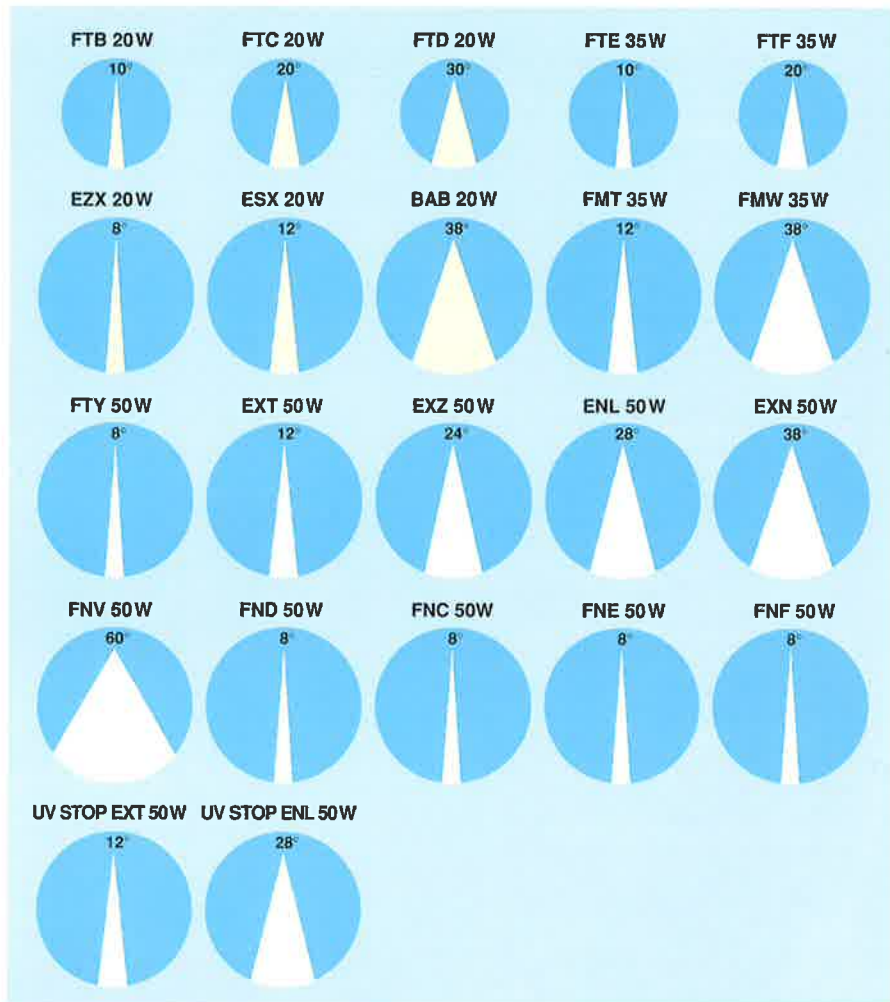

• Eigenschaften: • **Professional DeLuxe Ø 50 mm** • 15 Typen in 20Watt, 35Watt und 50Watt • Ausstrahlungswinkel von 8° bis 60° • Farbige Ausführungen • Hohe Lebensdauer von 4000 Stunden • Bis zu 72% mehr Licht • Um 20% reduzierte UV-Strahlung • **Professional DeLuxe Ø 50 mm UV-Stop** • Minimale Strahlung < 1 µW/lm • 2 Typen in 50 Watt Spot 12° und Flood 28°

• Professional DeLuxe Ø 35 mm • 5 Ausführungen in 20Watt und 35Watt • Ausstrahlungswinkel von 10° bis 30°

Technische Daten

Leistungsstufen und Ausstrahlungswinkel der Professional De Luxe

Das umfassende Programm

Artikelbezeichnung	Leistungsaufnahme (W)	Ausstrahlungswinkel (°)	Lichtstärke (cd)	Durchmesser Ø (mm)	Länge (mm)	Bestellnummer
Profi DeLuxe FTB	20	10	5500	35	38	22336 2
Profi DeLuxe FTC	20	20	1500	35	38	22337 0
Profi DeLuxe FTD	20	30	600	35	38	22338 8
Profi DeLuxe FTE	35	10	7000	35	38	22339 6
Profi DeLuxe FTF	35	20	3000	35	38	22340 4
Profi DeLuxe EZX	20	8	9300	50	45	22300 8
Profi DeLuxe ESX	20	12	4000	50	45	22301 6
Profi DeLuxe BAB	20	38	790	50	45	22302 4
Profi DeLuxe FMT	35	12	7700	50	45	22305 7
Profi DeLuxe FMW	35	38	1450	50	45	22306 5
Profi DeLuxe FTY	50	8	19000	50	45	22310 7
Profi DeLuxe EXT	50	12	11000	50	45	22311 5
Profi DeLuxe EXZ	50	24	4200	50	45	22312 3
Profi DeLuxe ENL	50	28	3600	50	45	22313 1
Profi DeLuxe EXN	50	38	2250	50	45	22314 9
Profi DeLuxe FNV	50	60	950	50	45	22315 6
Profi DL UV STOP EXT	50	12	11000	50	45	22332 1
Profi DL UV STOP ENL	50	28	3600	50	45	22333 9
Profi DeLuxe FND Rot	50	8	Rot	50	45	22378 4
Profi DeLuxe FNF Blau	50	8	Blau	50	45	22377 6
Profi DeLuxe FNE Grün	50	8	Grün	50	45	22376 8
Profi DeLuxe FNC Gelb	50	8	Gelb	50	45	22379 2