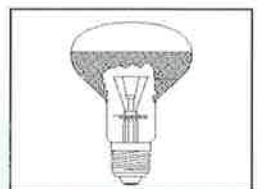

REFLECTOR R80 - NEODYMIUM

Code	Watt	Volt	Cap	Bulb	Diameter (mm)	Max. L (mm)	Avg Life (h)	Rated Lumens	Pack Qty
15564	60	240	E27	R80	80	110	2000	-	100
15587	100	240	E27	R80	80	110	2000	-	100