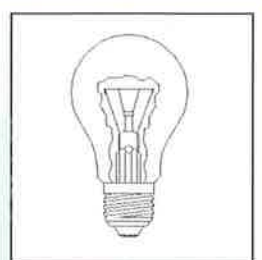

GLS 60MM - NEODYMIUM

Code	Watt	Volt	Cap	Bulb	Diameter (mm)	Max. L (mm)	Avg Life (h)	Rated Lumens	Pack Qty
13315	40	230	E27	Frosted	60	104	2000	305	100
13316	60	230	E27	Frosted	60	104	2000	525	100
13318	75	230	E27	Frosted	60	104	2000	670	100
13319	100	230	E27	Frosted	60	104	2000	995	100