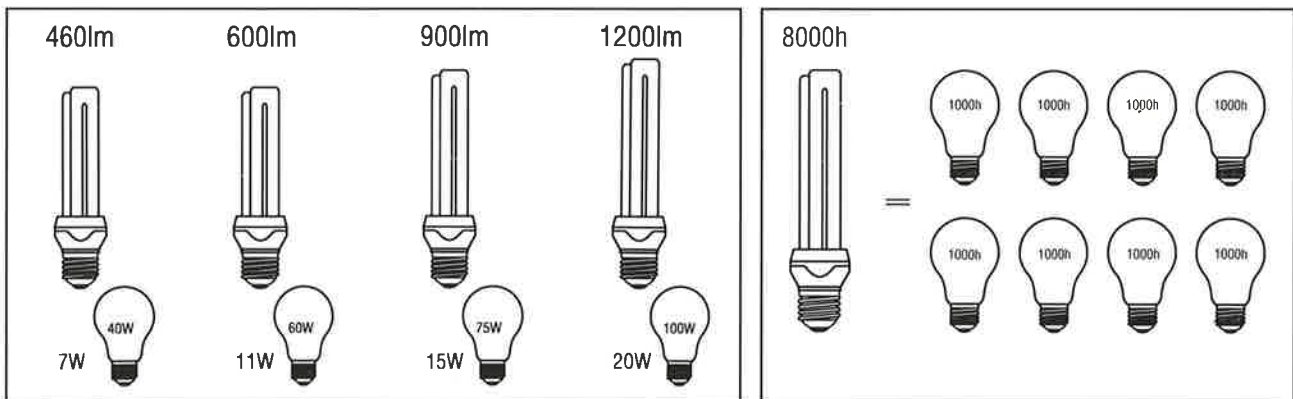

Mini-Lynx Produktinformatie

Nominiaal Vermogen	Produktomschrijving	Kleur	Afmetingen (mm)		Lichtopbrengst (lm)	Rendement (lm/w)	Gewicht (g)	Verpakkings-eenheid	Code-nummer
			Diameter	Lengte					
7	Mini-Lynx 7W/E27	Satin 182	45	125	460	57	72	20	25530
7	Mini-Lynx 7W/E27	Studio 186	45	125	410	50	72	20	25504
11	Mini-Lynx 11W/E27	Satin 182	45	125	600	55	72	20	25532
11	Mini-Lynx 11W/E27	Studio 186	45	125	520	47	72	20	25505
15	Mini-Lynx 15W/E27	Satin 182	45	152	900	60	85	20	25534
15	Mini-Lynx 15W/E27	Studio 186	45	152	810	54	85	20	25506
20	Mini-Lynx 20W/E27	Satin 182	45	165	1200	60	93	20	25536
20	Mini-Lynx 20W/E27	Studio 186	45	165	1050	53	93	20	25507

Opgelet: Mini-Lynx lampen kunnen niet worden gedimd.
Bovenstaande gegevens zijn louter informatief. SYLVANIA behoudt zich het recht voor ze zonder voorafgaande kennisgeving te wijzigen.