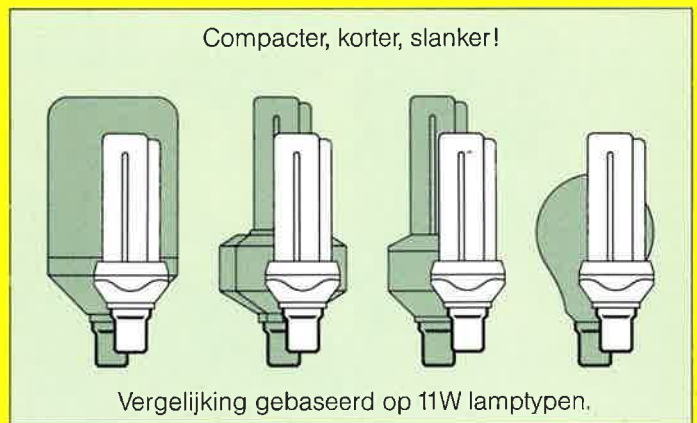

Klein en handig,

Met één klap sluit Sylvania een tijdperk af. Want vanaf nu zijn compactlampen ook werkelijk héél compact.

De Sylvania Mini-Lynx is inderdaad klein en licht, krachtig en superzuinig.

De lamp past gewoon in elke E27 lamphouder waarin voorheen een gloeilamp zat. Compactlampen hebben niet langer een afzonderlijke adaptor nodig. Alles wat u nodig hebt, is ingebouwd.

Het bovenste deel van de lamp is de vertrouwde Lynx-D lichtbron die ten opzichte van de gewone gloeilamp vijfmaal zo zuinig is en achtmaal zo lang meegaat.

Klein...

Handig...

...komt als geroepen. ...maar o zo zuinig!

Onderaan bevindt zich het elektronisch gedeelte. En dat is ècht miniatuur, want het zit BINNENIN de E27 lampvoet. Dat maakt de lamp zo licht en aantrekkelijk.

DE NIEUWE
ELEKTRONISCHE MINI

De nieuwe lamp is een vervanger voor zowel oudere typen compactlampen als voor gloeilampen.