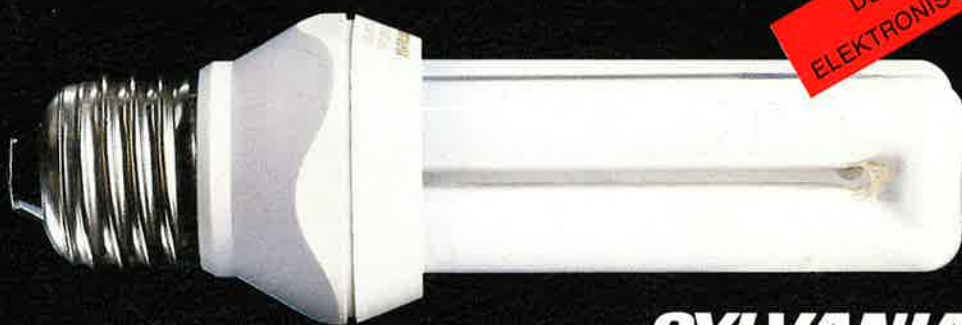

FYSIEKE GEGEVENS VAN DE MINI-LYNX

TYPE-OMSCHRIJVING	LAMPVOET	SPANNING	VERMOGEN	LICHTOPBRENGST
MINI-LYNX 7W	E27	220-240 V/50 Hz	7W	400 lm
MINI-LYNX 11W	E27	220-240 V/50 Hz	11W	600 lm
MINI-LYNX 15W	E27	220-240 V/50 Hz	15W	900 lm

LICHTTECHNISCHE EIGENSCHAPPEN VAN DE MINI-LYNX

LICHTKLEUR:	SATIN 182 (NET ALS EEN GLOEILAMP)	De Mini-Lynx is uitgerust met temperatuur-compensatie voor een goede licht-opbrengst ook bij lage temperaturen.
KLEURTEMPERATUUR:	2700 K	
KLEURWEERGAVE:	KLASSE 1A: "ZEER GOED"	
LEVENSDUUR:	GEMIDDELD 8000 uur (8 maal zo lang als een gewone gloeilamp)	

BESTELGEGEVENS VAN DE MINI-LYNX

VERPAKKING	TYPE-OMSCHRIJVING	CODE	OVERVERPAKKING (stuks)
PER STUK IN DOOSJE	MINI-LYNX 7W (E27)	25 530	20 LAMPEN
	MINI-LYNX 11W (E27)	25 532	20 LAMPEN
	MINI-LYNX 15W (E27)	25 534	20 LAMPEN

Sylvania behoudt zich het recht voor om zonder voorafgaande kennisgeving gegevens te wijzigen.

**11W lamp
op ware grootte**

**SYLVANIA
MINI-LYNX**

HANDIG ENERGIE BESPAREN

Aantekeningen: