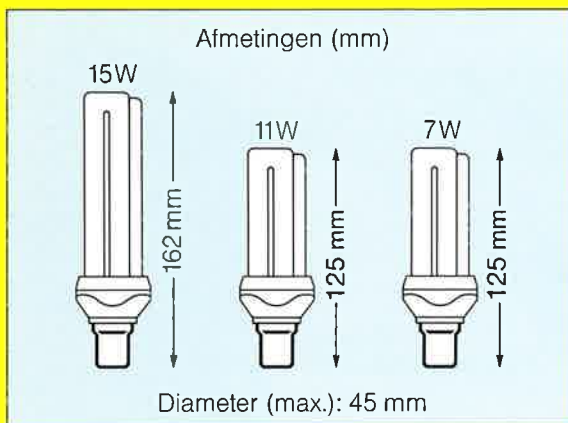

Sylvania's Mini-Lynx

Klein en handig,

Met één klap sluit Sylvania een tijdperk af. Want vanaf nu zijn compactlampen ook werkelijk héél compact.

De Sylvania Mini-Lynx is inderdaad klein en licht, krachtig en superzuinig.

De lamp past gewoon in elke E27 lamphouder waarin voorheen een gloeilamp zat. Compactlampen hebben niet langer een afzonderlijke adaptor nodig. Alles wat u nodig hebt, is ingebouwd.

Het bovenste deel van de lamp is de vertrouwde Lynx-D lichtbron die ten opzichte van de gewone gloeilamp vijfmaal zo zuinig is en achtmaal zo lang meegaat.

Klein...