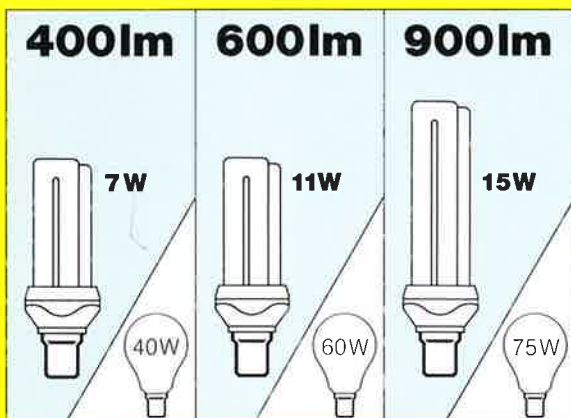

Onderaan bevindt zich het elektronisch gedeelte. En dat is ècht miniatuur, want het zit BINNENIN de E27 lampvoet. Dat maakt de lamp zo licht en aantrekkelijk.

DE NIEUWE
ELEKTRONISCHE MINI

De nieuwe lamp is een vervanger voor zowel oudere typen compactlampen als voor gloeilampen.

De lamp heeft dezelfde warme lichtkleur als een gloeilamp (Satin 182, 2700 K).

De Mini-Lynx is verkrijgbaar in 7W, 11W en 15W (vergelijkbaar met conventionele gloeilampen van 40W, 60W en 75W).

Licht...

...veel lichter dan andere compactlampen (vergelijking gebaseerd op 11W lamptypen).

...en hij gaat heel zuinig met uw energie om.

FYSIEKE GEGEVENS VAN DE MINI-LYNX

TYPE-OMSCHRIJVING	LAMPVOET	SPANNING	VERMOGEN	LICHTOPBRENGST
MINI-LYNX 7W	E27	220-240 V/50 Hz	7W	400 lm
MINI-LYNX 11W	E27	220-240 V/50 Hz	11W	600 lm
MINI-LYNX 15W	E27	220-240 V/50 Hz	15W	900 lm