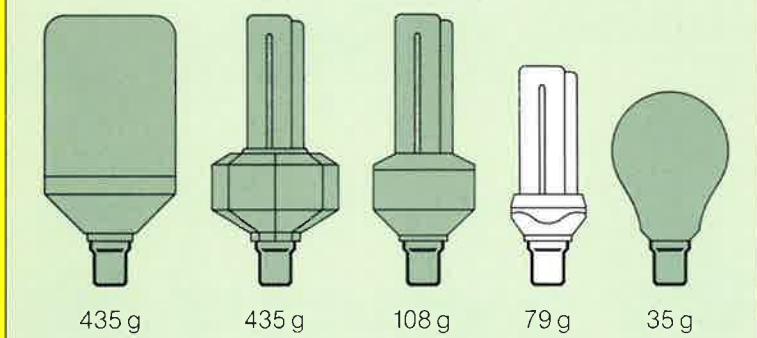

Onderaan bevindt zich het elektronisch gedeelte. En dat is ècht miniatuur, want het zit BINNENIN de E27 lampvoet. Dat maakt de lamp zo licht en aantrekkelijk.

DE NIEUWE
ELEKTRONISCHE MINI

De nieuwe lamp is een vervanger voor zowel oudere typen compactlampen als voor gloeilampen.

De lamp heeft dezelfde warme lichtkleur als een gloeilamp (Satin 182, 2700 K).

De Mini-Lynx is verkrijgbaar in 7W, 11W en 15W (vergelijkbaar met conventionele gloeilampen van 40W, 60W en 75W).

Licht...

...veel lichter dan andere compactlampen (vergelijking gebaseerd op 11W lamptypen).