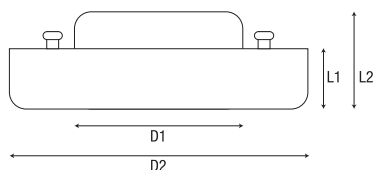

Die farbigen Micro-Lynx F sind in impulsivem **ROT**, vitalisierendem **GRÜN** und inspirierendem **BLAU** erhältlich.

Abmessung Micro-Lynx F farbig

Micro-Lynx F farbig, Sockel GX53

Artikelbezeichnung	Watt	Lichtfarbe	Sockel	Abmessung mm				Lichtstrom lm	Versandeinheit (Stück)	Best.-Nr.
				L1	L2	D1	D2			
Micro-Lynx F ROT	7W	ROT	GX 53	15	24	42	75	170	20	0025244
Micro-Lynx F GRÜN	7W	GRÜN	GX 53	15	24	42	75	310	20	0025245
Micro-Lynx F BLAU	7W	BLAU	GX 53	15	24	42	75	110	20	0025246